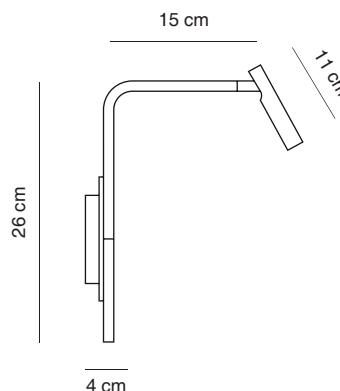

The MINISPOT collection, made up of a floor lamp, sconce and table lamp, is designed to provide punctual and direct light wherever it is needed thanks to its adjustable head and powerful integrated LED.

We really like MINISPOT because it is a minimalist, discreet collection, with simple shapes, that can be adapted to any space. Furthermore, as it is equipped with LED technology, MINISPOT offers durability and low consumption, very convenient in times of sustainability and energy savings as major priorities. The wall lamp is perfect for reading in bed, the table lamp is suitable for the bedside table or on an office desk or study table, and the floor lamp is ideal placed next to an armchair or sofa. The MINISPOT collection solves all the lighting in a bedroom, an office or a reading area, whether in a home or in an office, library or cultural space, and especially in a hotel.

As said, MINISPOT comes in three models: floor lamp, wall (its arm can move 180 degrees) and table lamp. The structures are made of iron painted in textured white or black, although upon request and for a large project, they can be painted in any finish. The light source is an integrated Cree 3W 3000K 260lm LED with a 30º light beam, which is dimmable in the case of the table and floor, and on-off in the case of the wall light. As for the switches, it has a touch/dimmer in the table and floor versions, and a toggle switch in the case of the wall lamp.